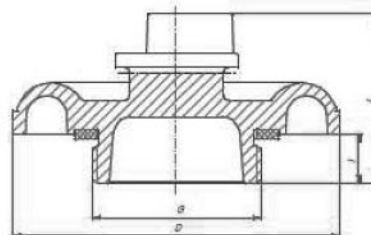

SKŁADY „ŻELIWIARZ”

3. 285. I. CENNIK PODSTAWOWY SIECI KANALIZACYJNE POKRYWY NASAD

EDYCJA I 2013. STAN NA DZIEŃ 2013.01.01

System – Stor z

Materiały:

- odlewy aluminiowe ze stopu AK11-AISil1;
- uszczelka – guma.